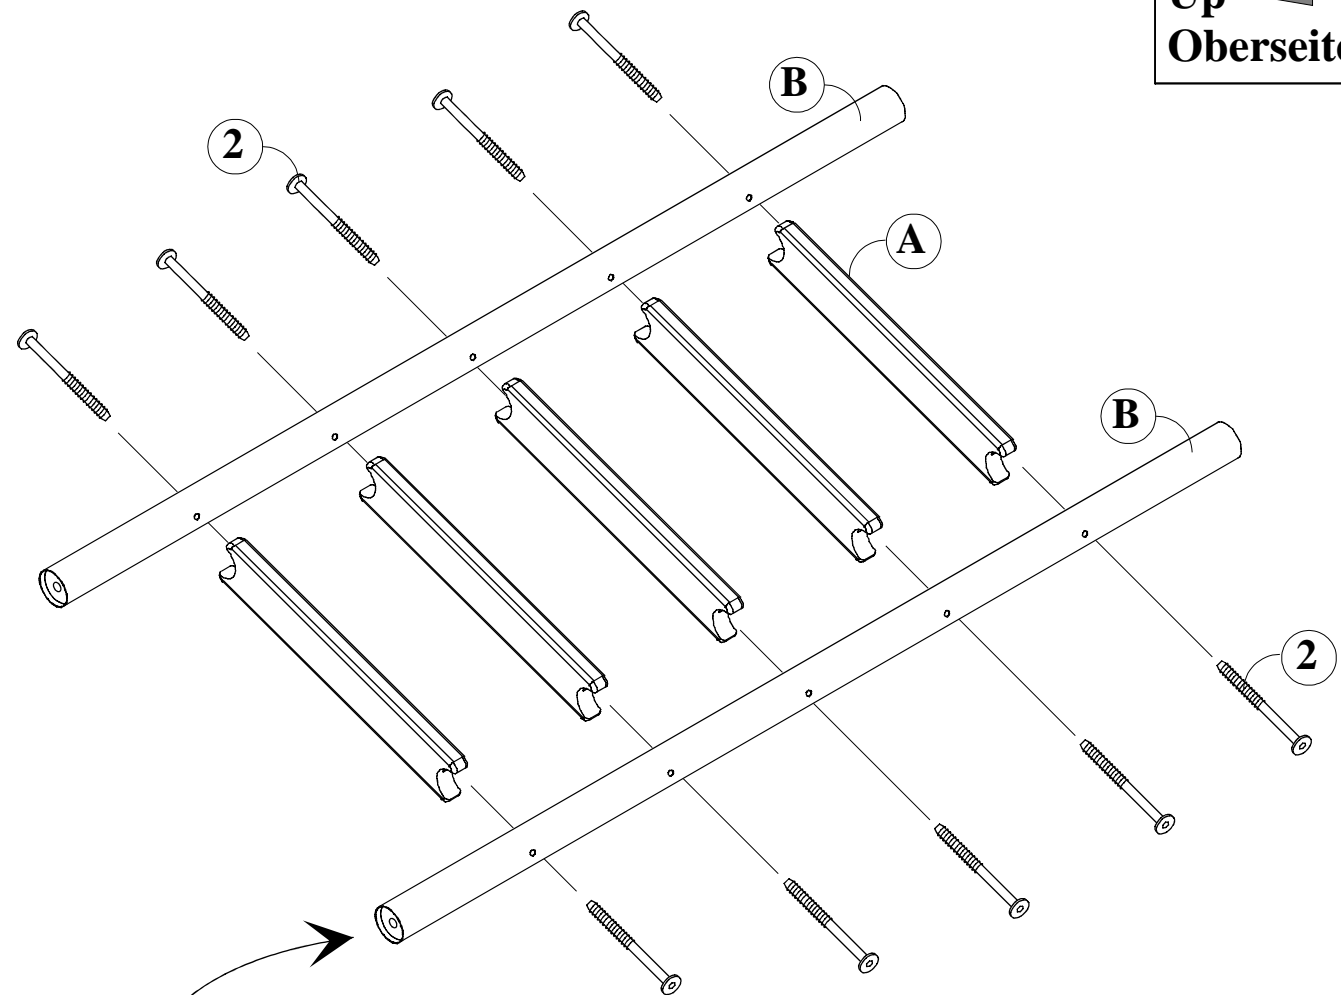

2

Opp
Up
Oberseite