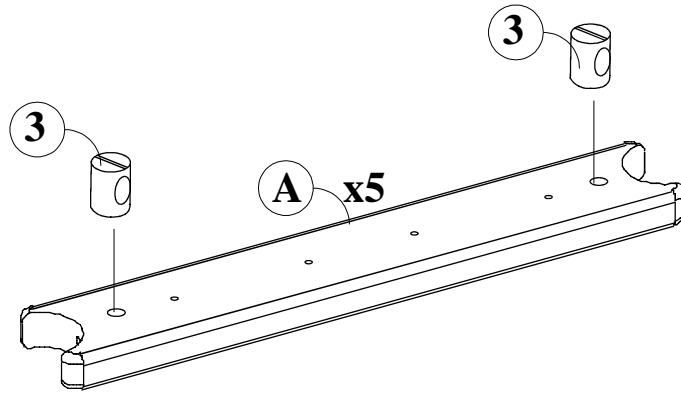

1

2

Opp
Up
Oberseite

Opp
Up
Oberseite