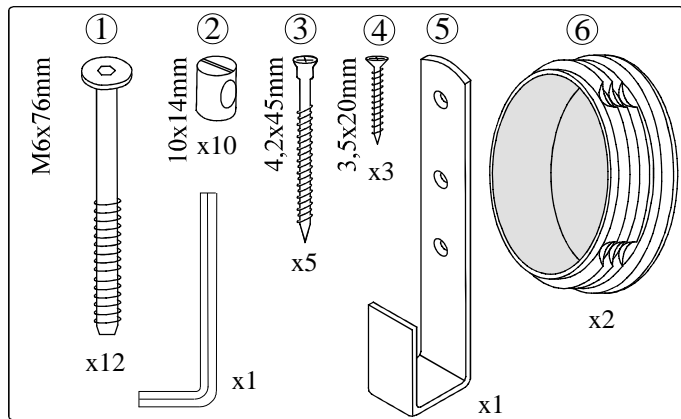

# Stompa®

www.stompa.com

Art.nr. A015

- Ⓝ Metallstige
- Ⓞ Metal ladder
- Ⓟ Metall-Leiter

Du trenger også et stjerne-skrudjern.

You also need a crosshead screwdriver.

Zusätzlich brauchen Sie einen Kreuzschraubenzieher.