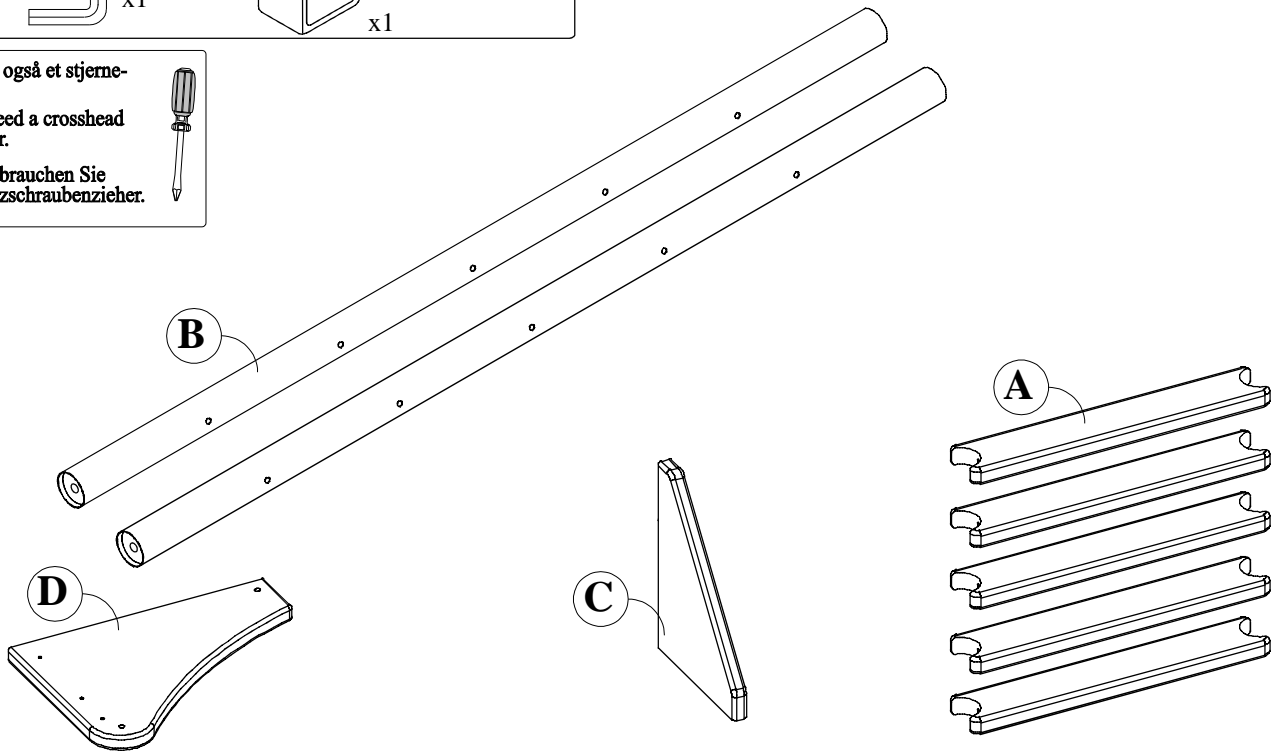

# Stompa®

www.stompa.com

Art.nr. A015

- Ⓝ Metallstige
- Ⓞ Metal ladder
- Ⓟ Metall-Leiter

Du trenger også et stjerne-skrudjern.

You also need a crosshead screwdriver.

Zusätzlich brauchen Sie einen Kreuzschraubenzieher.