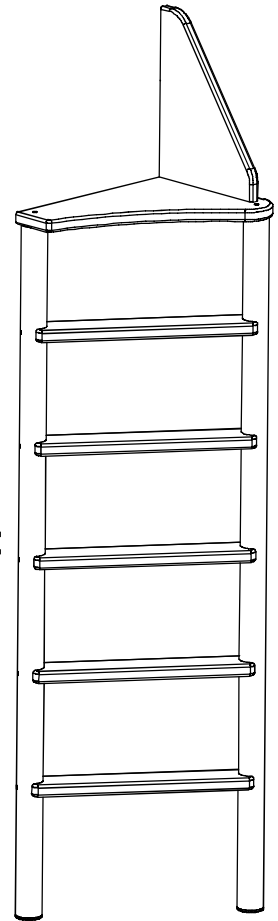

# Stompa®

www.stompa.com

Art.nr. A015

- Ⓝ Metallstige
- Ⓞ Metal ladder
- Ⓟ Metall-Leiter

Du trenger også et stjerne-skrudjern.

You also need a crosshead screwdriver.

Zusätzlich brauchen Sie einen Kreuzschraubenzieher.