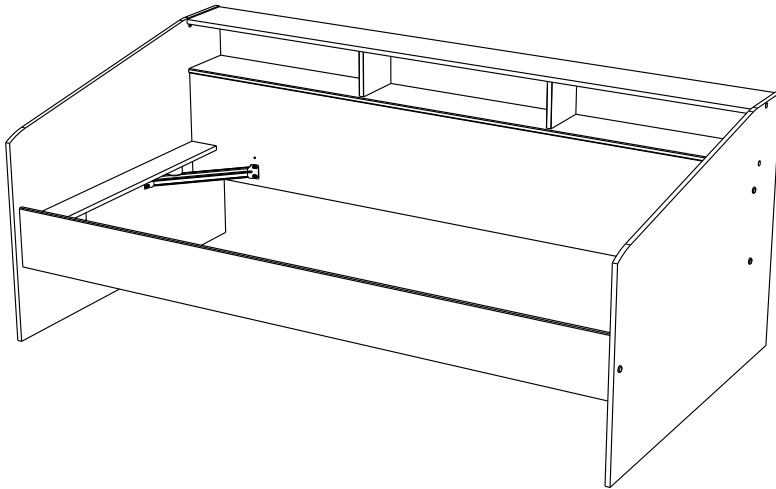

20664C

2339L290

PARISOT INDUSTRIE 70800 SAINT LOUP SUR SEMOUSE -FRANCE-

Gamme : SLEEP

PARISOT INDUSTRIE

FR Remerciements :

Nous vous remercions d'avoir choisi un meuble créé et fabriqué par le Groupe Parisot et espérons qu'il vous donnera entière satisfaction.